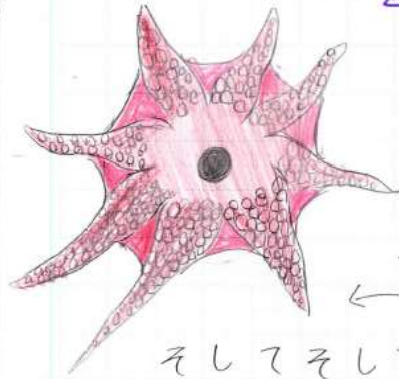

真蛸(まだこ)

• 日本 の海 をはじめ 世界中 の 暖かい海 に暮らしている

タコは右の絵のよう  に丸い所を上にしているイメージ

ですが、正しくはありません。

真蛸は「目」を一番高い位置にもちあげています。(右の絵の絵のよ) そして高く持ち上げた目の部分が頭になります。もしたら丸い部分は頭じゃないの？ そこは頭じゃないんです!

!! ここは胴体です

頭を高く持ち上げて「危険なツボはいらないから」「おれそうおれエエ」といっている風景をみまわしています。

ですので、タコが凶かんで紹介される時は私たちと同じようにとされるのでタコは右の絵のように紹介される事が多いそうです。真蛸を下からみてみましょう!!

まん中の黒い穴なんだと思いますか? これなんと口なんです。 8本の足のつけ根にあります。

そしてそしてこの蛸オスなんです。メスは吸ばんの大きさが同じできれいになります。オスは真逆です。

真蛸ならではの特

- 足と足の間にかくがっかり
- よね。それは、足の間で「バツ」と
- えんを捕まえるためだそうです。
- 「まんま」とよばれています