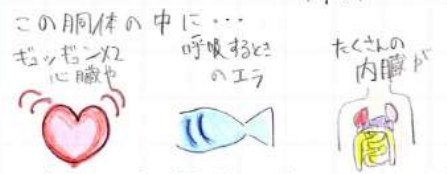

真蛸(まだこ)

• 日本 の海 をはじめ 世界中 の 暖かい海 に暮らしている

タコは右の絵のよう  に丸い所を上にしているイメージ

ですが、正しくはありません。

真蛸は「目」を一番高い位置にもちあげています。(右の絵の絵のよ) そして高く持ち上げた目の部分が頭になります。もしたら丸い部分は頭じゃないの？ そこは頭じゃないんです!

!! ここは胴体です

頭を高く持ち上げて「危険なツボはいらないから」「おれそうおれエエ」といっている風景をみまわしています。

ですので、タコが凶かんで紹介される時は私たちと同じようにとされるのでタコは右の絵のように紹介される事が多いそうです。真蛸を下からみてみましょう!!

まん中の黒い穴なんだと思いますか? これなんと口なんです。 8本の足のつけ根にあります。

そしてそしてこの蛸オスなんです。メスは吸ばんの大きさが同じできれいになります。オスは真逆です。

真蛸ならではの特

- 足と足の間にかくがっかり
- よね。それは、足の間で「バツ」と
- えんを捕まえるためだそうです。
- 「まんま」とよばれています